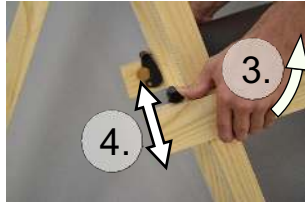

☎: +49(0) 37320-1201/1209

📠: +49(0) 37320- 1202

✉: info@berlebach.de

🌐: www.berlebach.de

**made
in
Germany**

Höhenverstellung Adjustment of height

Transport

Sehr geehrter Kunde,
die beiliegenden Holzschoner können Sie bei der Verwendung Ihres Astrostuhls im freien Gelände oder auf Steinböden nutzen.
Dazu die Schonere einfach auf die FüÙe aufstecken.