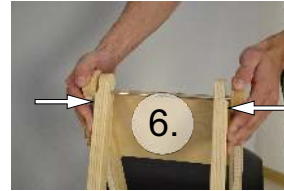

☎: +49(0) 37320-1201/1209

📠: +49(0) 37320- 1202

✉: info@berlebach.de

🌐: www.berlebach.de

**made
in
Germany**

Höhenverstellung Adjustment of height

Transport

Sehr geehrter Kunde,
die beiliegenden Holzschoner können Sie bei der Verwendung Ihres Astrostuhls im freien Gelände oder auf Steinböden nutzen.
Dazu die Schonere einfach auf die FüÙe aufstecken.