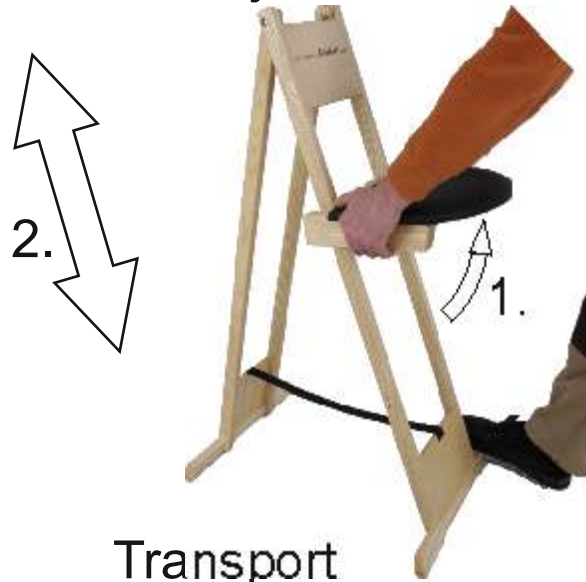

## Höhenverstellung Adjustment of height

## Spreizsicherung für Berlebach UNI Stative Leg locks for Berlebach UNI tripods

- keine Kette mehr erforderlich
- No chain necessary
- Gewicht/ Weight: 400 g
- Item no.: 31008

**Berlebach®**

Qualität seit 1898